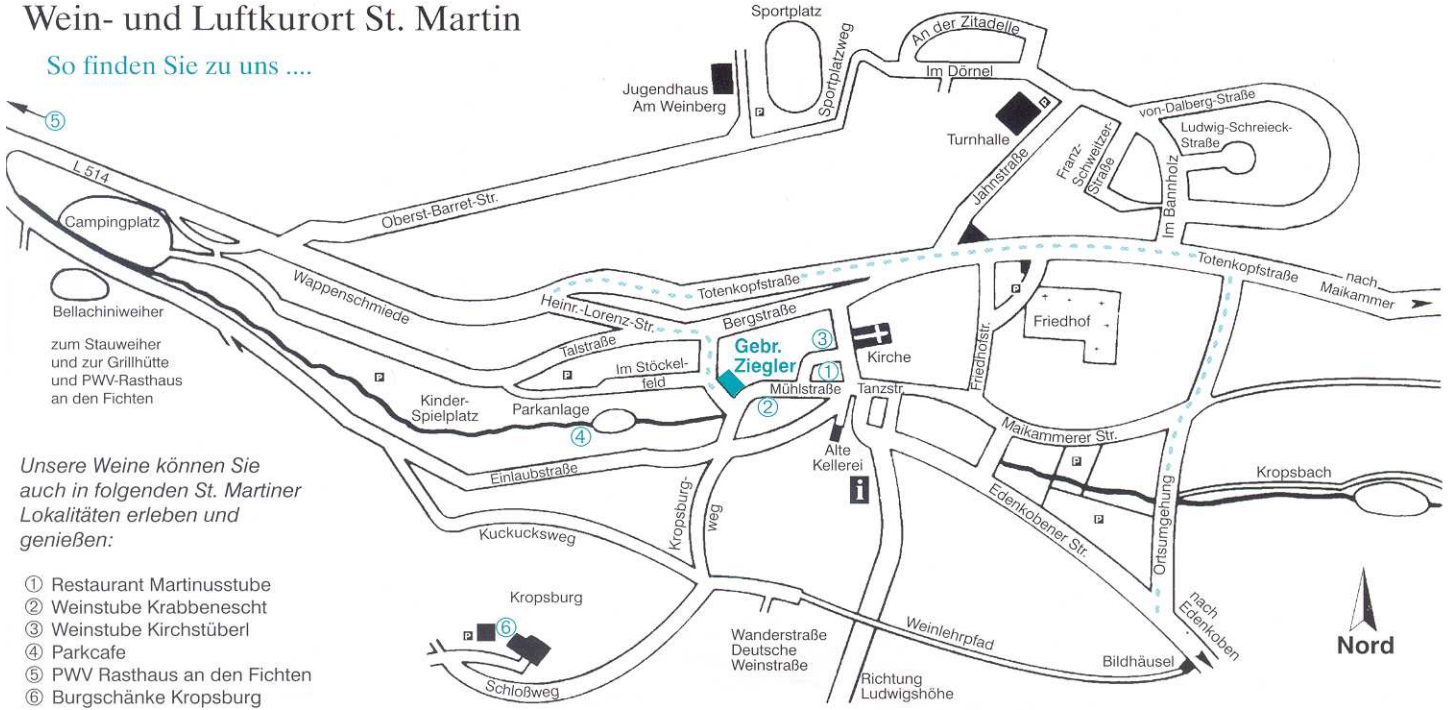

Wein- und Luftkurort St. Martin

So finden Sie zu uns

Unsere Weine können Sie auch in folgenden St. Martin Lokalitäten erleben und genießen:

- ① Restaurant Martinusstube
- ② Weinstube Krabbenescht
- ③ Weinstube Kirchstüberl
- ④ Parkcafe
- ⑤ PWV Rasthaus an den Fichten
- ⑥ Burgschänke Kropzburg